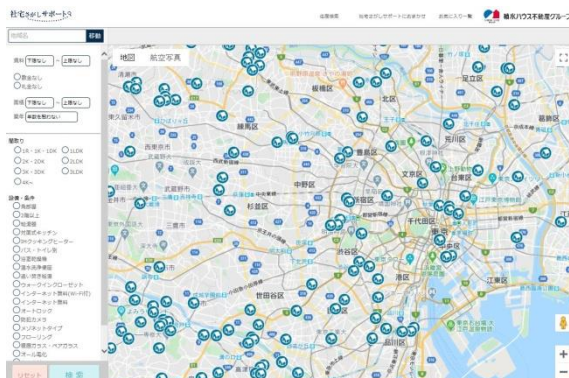

表面記載のQRコードを読み込み、ID/PASSWORDを入力しログイン。
続いて、探す地域を選択します。

Step2

検索方法は「地図から探す」「一覧から探す」「物件探しを依頼」から選択。物件を指定してお問い合わせができますので、物件のご紹介やご案内をスムーズに対応させていただくことができます。特定の物件が検索できなかった場合、「物件探しを依頼」を選択し、直接積水ハウス不動産パートナーズにお問い合わせをすることもできます。