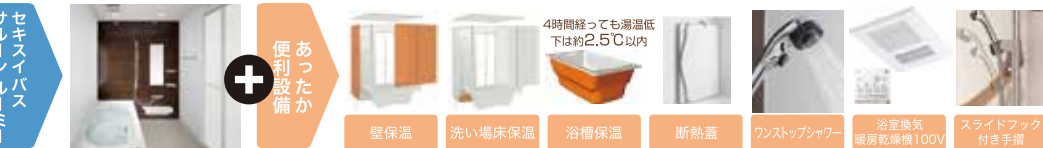

予約時間
01 10:00~
02 11:00~
03 13:00~
04 14:00~
05 15:00~

※ご希望の時間が埋まっている場合は担当よりご連絡させていただきます。

'24 住宅省エネ 2024キャンペーン

各種補助金を賢く利用してお得にリフォームしませんか?

今年、国が過去最大規模の支援を決定しました!
補助金が利用できる今こそ、セキスイハイムにご相談ください!

補助金最大265万円

補助金の併用で
さらにお得に
リフォーム出来るかも

予算消化状況により早期受付終了となる場合があります

補助金対象例 先進的窓リノベ事業/上限200万円・子育てエコホーム支援事業/上限45万円/戸・給湯省エネ事業/上限20万円/戸

※各種補助金の併用は可能ですが、同工事内容で重複して補助金を受給することは出来ません。条件によっては補助金の対象外となる場合がございます。詳しくはスタッフまでお問い合わせください。

補助金対象例

1F 断熱パック	全窓 断熱パック	浴室プラン	キッチンプラン
補助金額(窓) 419,000円 補助金額(ドア) 87,000円	補助金額(窓) 703,000円 補助金額(ドア) 87,000円	補助金額(浴室) 98,000円 補助金額(エコ窓) 140,000円	補助金額(キッチン) 116,000円 補助金額(エコ窓) 140,000円
補助金合計 506,000円	補助金合計 790,000円	補助金合計 238,000円	補助金合計 256,000円

お得なセット1 リフォーム応援フェア

1616サイズ
(在来木造住宅適用サイズ) 47.3万円(税込)
定価 1,335,400円(税込)の商品を

※商品の詳細は当社スタッフにお問い合わせください。※工事費及び諸経費は別途となります。

お得なセット2 TOTO 水まわり3点セット

80万円にて 特別価格! ご提供!

さらに4点セットもご用意しています!

※チラシ掲載のイラスト・画像は全てイメージです。

【お問い合わせ】