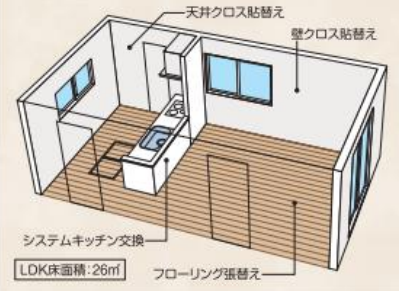

MISAWA

キッチンと一緒にリビング・ダイニングも見直し、居心地のいい暮らしを楽しみませんか？

- ☒ 開放感のある広々リビングにしたい
- ☒ 使っていない和室をリビングにして広くしたい
- ☒ 明るい対面キッチンにしたい
- ☒ 家族が自然と集まる空間にしたい

☒ CHECK!

4/26日 27日

午前の部 10:30 ~
午後の部 14:00 ~

LDKリフォーム & 補助金相談会

会場

ミサワリフォーム関東
生活体験型
高関ショールーム

システムキッチン交換 + フローリング張替え + 壁天井クロス貼替え

14帖 工事費込み

すべてをパックにしたLDKリフォーム!

195万円

(税込)

お問い合わせ・ご予約はコチラ

スマートフォン・タブレットから右記の二次元コードを読み取り、予約フォームよりご入力ください。
お電話からは…

0120-406-109 受付 / 9:30~18:00
定休日 / 火・水・第一日曜

ご来場 & お見積りのご依頼で

QUOカード1,000円分プレゼント!

システムキッチン Panasonic Sクラス

お気に入りのインテリアをチョイス! 【選べるインテリアスタイル】

※ 他のパターンもお選びいただけます。