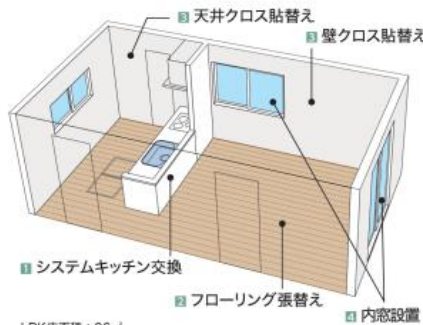

ミサワホームオーナーさま限定

戸建てLDKリフォーム

16帖 **220万(税込)~**

システムキッチン交換+フローリング張替え+壁天井クロス貼替え+内窓2カ所をバックにしたLDKリフォーム!

基本工事 ■仮設・解体工事 ■木工事 ■設備工事 ■内装工事  
■電気工事 ■給排水工事 ■雑工事

LDK床面積: 26㎡

お気に入りのインテリアをチョイス!

【選べるインテリアスタイル】