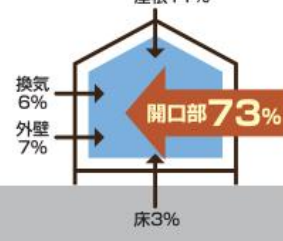

### 夏も冬も快適に!

こんなお悩みありませんか? ●夏は暑さを、冬は冷気を窓から感じる ●冷暖房の効きが悪い… ●光熱費を節約したい ●寒い日の朝、結露で窓がびしょり… ●夏は暑くて2階で寝られない…

### まずは窓断熱

簡単にリフォームができて効果を実感できます!  
工期は最短1日~で快適&省エネ♪  
壁を壊さずカバー工法で窓交換、または  
今ある窓の内側へ取り付けの内窓がおすすめ!

室内から外に熱が逃げる割合 外の熱が室内に入り込む割合

冬の暖房時

夏の冷房時/夏

### まるごと断熱

今ある住まいを、一棟まるごと断熱改修することによって高性能住宅化できます。

家一棟をまるごと断熱