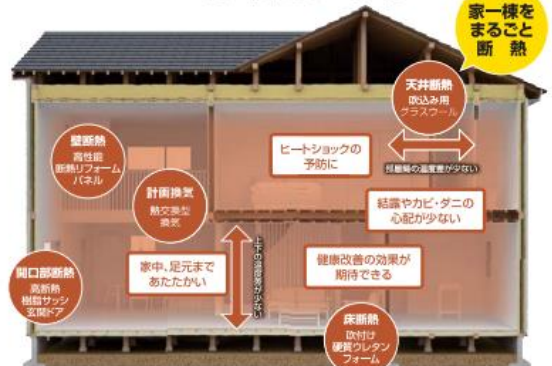

### 夏も冬も快適に!

こんなお悩みありませんか? ●夏は暑さを、冬は冷気を窓から感じる ●冷暖房の効きが悪い… ●光熱費を節約したい ●寒い日の朝、結露で窓がびしょり… ●夏は暑くて2階で寝られない…

### まずは窓断熱

簡単にリフォームができて効果を実感できます!  
工期は最短1日~で快適&省エネ♪  
壁を壊さずカバー工法で窓交換、または  
今ある窓の内側へ取り付けの内窓がおすすめ!

室内から外に熱が逃げる割合 外の熱が室内に入り込む割合

冬の暖房時

夏の冷房時/夏

### まるごと断熱

今ある住まいを、一棟まるごと断熱改修することによって高性能住宅化できます。

家一棟をまるごと断熱