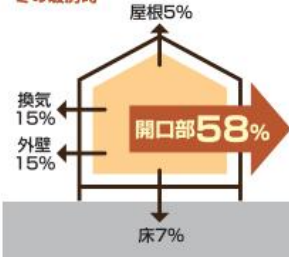

### 効果的な遮熱・断熱リフォーム方法と、 おトクに賢く補助金を活用する方法をご紹介します!

### 夏も冬も快適に!

こんなお悩みありませんか? ●夏は暑さを、冬は冷気を窓から感じる ●冷暖房の効きが悪い… ●光熱費を節約したい ●寒い日の朝、結露で窓がびしょり… ●夏は暑くて2階で寝られない…

### まずは窓断熱

簡単にリフォームができて効果を実感できます!  
工期は最短1日~で快適&省エネ♪  
壁を壊さずカバー工法で窓交換、または  
今ある窓の内側へ取り付けの内窓がおすすめ!

室内から外に熱が逃げる割合 外の熱が室内に入り込む割合

冬の暖房時

夏の冷房時/夏