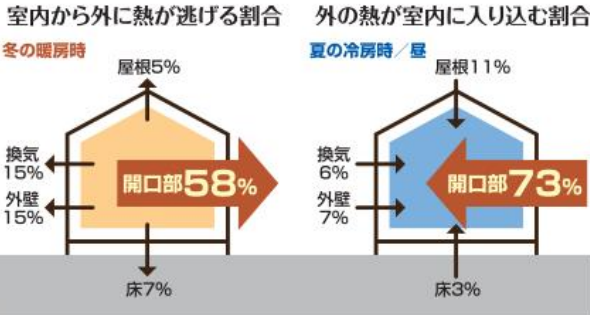

同時開催 / 遮熱・断熱リフォーム相談会 @ ミサワリフォーム関東 高関ショールーム 詳しくは裏面へ

MISAWA **ミサワリフォーム関東**
北関東支店 高崎伊勢崎営業所 / 〒370-0043 群馬県高崎市高関町344

お問い合わせ・ご予約は…受付 / 9:30~18:00・定休日 / 火・水・第一日曜
ミサワリフォーム関東 高崎伊勢崎営業所 ホームページもご覧ください。

0120-406-109

MISAWA

補助金まだ間に合います!

遮熱・断熱リフォーム相談会

8/3(土)4(日) 10:00~16:00

会場 ミサワリフォーム関東 高関ショールーム

冷暖房費節約! 効果的な遮熱・断熱リフォーム方法と、おトクに賢く補助金を活用する方法をご紹介します! **夏も冬も快適に!**

こんなお悩みありませんか? ●夏は暑さを、冬は冷気を窓から感じる ●冷暖房の効きが悪い... ●光熱費を節約したい ●寒い日の朝、結露で窓がびしょり... ●夏は暑くて2階で寝られない...

まずは窓断熱

簡単にリフォームができて効果を実感できます!
工期は最短1日〜で快適&省エネ♪
壁を壊さずカバー工法で窓交換、または
今ある窓の内側へ取り付ける内窓がおすすめ!

まるごと断熱

今ある住まいを、一棟まるごと断熱改修することによって
高性能住宅化できます。

遮熱・断熱リフォームが対象となる二つの補助金制度

子育てエコホーム支援事業 補助金額 **最大20万円**
 あらゆるリフォームを (子育て世帯・若者世帯は最大30万円) 最大20万円
 ご検討の全ての方におすすめ
 過去最大級 POINT 水廻りやドアのリフォームなどの補助金額が過去最大級!

先進的窓リノベ2024事業 補助金額 **最大200万円**
 寒くて暑いシングル(単板)ガラス窓の (環境省) 最大200万円
 お住まいの方におすすめ
 過去最大級 POINT たった1日のできる窓交換リフォームの補助金額が過去最大級!

お問い合わせ・ご来場予約は
WEB予約フォームまたは下記フリーコールへ

右のコードを読み取り
予約フォームで
お申込み▶

ご来場の皆様へ... MISAWAオリジナル
ミッフィーグッズプレゼント