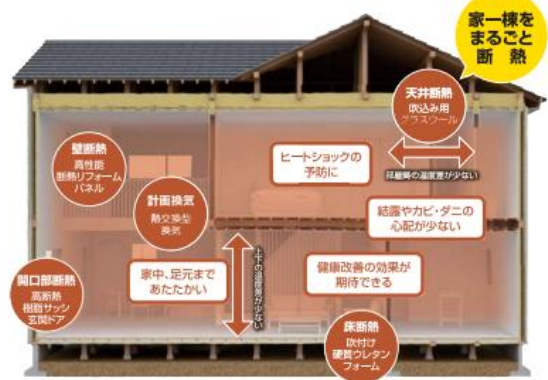

MISAWA

補助金まだ間に合います!

遮熱・断熱リフォーム相談会

8/3(土)4(日) 10:00~16:00

会場 ミサワリフォーム関東 高関ショールーム

冷暖房費節約! 効果的な遮熱・断熱リフォーム方法と、おトクに賢く補助金を活用する方法をご紹介します! **夏も冬も快適に!**

こんなお悩みありませんか? ●夏は暑さを、冬は冷気を窓から感じる ●冷暖房の効きが悪い... ●光熱費を節約したい ●寒い日の朝、結露で窓がびしょり... ●夏は暑くて2階で寝られない...

まずは窓断熱

簡単にリフォームができて効果を実感できます!
工期は最短1日〜で快適&省エネ♪
壁を壊さずカバー工法で窓交換、または
今ある窓の内側へ取り付ける内窓がおすすめ!

まるごと断熱

今ある住まいを、一棟まるごと断熱改修することによって
高性能住宅化できます。

遮熱・断熱リフォームが対象となる二つの補助金制度

子育てエコホーム支援事業 補助金額 **最大20万円**
 あらゆるリフォームを (子育て世帯・若者世帯は最大30万円) 最大20万円
 ご検討の全ての方におすすめ
 過去最大級 POINT 水廻りやドアのリフォームなどの補助金額が過去最大級!