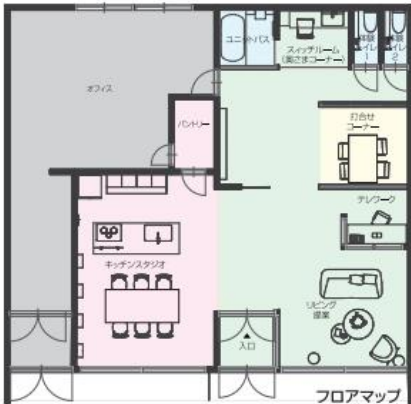

7/13_土14_日 10:00~16:00 補助金相談会開催

in 生活体感型ショールーム ミサワリフォーム関東 高関ショールーム

「住宅省エネ2024キャンペーン」をご存じでしょうか？

2050年カーボンニュートラルの実現を図ることを目的とし、国土交通省・環境省・経済産業省が連携した補助金制度です。キッチンやお風呂はもちろん、窓のリフォームをお考えの方は必見です！

子育てエコホーム支援事業
あらゆるリフォームをご検討の方へ
国土交通省
過去最大級 POINT
補助金額 最大20万円
水廻りやドアのリフォームなどの補助金額が過去最大級！

先進的窓リノベ2024事業
寒くて暑いシングル(単板)ガラス窓のお住まいの方へ
国土交通省
過去最大級 POINT
補助金額 最大200万円
たった1日でできる窓交換リフォームの補助金額が過去最大級！

給湯省エネ2024事業
給湯器を10年以上使用している交換時期の方へ
経済産業省
過去最大級 POINT
補助金額 最大20万円/台
対象設備の補助金額が過去最大級！性能が上ればさらにもらえる！

補助金 CHECK
50,000円以上が対象！
1申請あたりの合計補助金額が50,000円未満の場合は申請ができません。

期限はいつまで？
交付申請期間：2024年12月31日まで
(ただし各補助金の予算上限に達するまで)

手続きは？
申請手続きは弊社が行います。お客様の手間もなく、ご安心いただけます。

住宅省エネ2024キャンペーンの詳細はこちらをご覧ください。▶

高関ショールーム 6つの見どころ