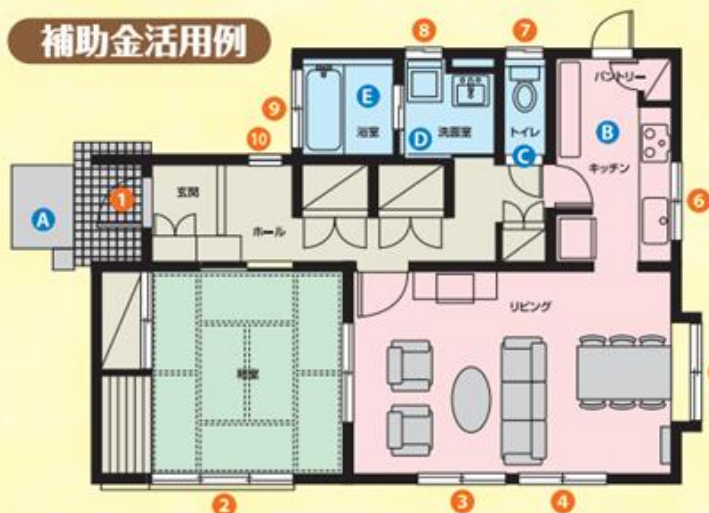

リフォーム
チャンス
到来!!

2/17(土) 18(日)

予約制

①11:00
②14:00

《補助金相談会》
in TOTO ショールーム

住宅省エネ
2024キャンペーン

「住宅省エネ2024キャンペーン」補助制度のご案内

- ■国土交通省「子育てエコホーム支援事業」
- ■環境省「断熱窓への改修促進等による住宅の省エネ・省CO2加速化支援事業」
- ■経済産業省「高効率給湯器導入促進による家庭部門の省エネルギー推進事業費補助金」
- ■経済産業省「既存賃貸集合住宅の省エネ化支援事業」

国土交通省・経済産業省・および環境省は、住宅の省エネルギーを支援する補助制度について、3省の連携により、各事業をワンストップで利用可能になります。

●オレンジ色は「先進的窓リノベ2024事業」●青色は「子育てエコホーム支援事業」

補助金活用例