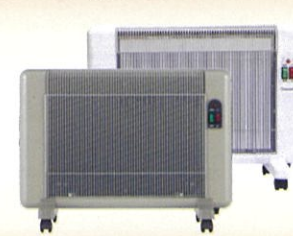

暖房目安: 6~9畳

② 夢暖望 1200型

81,400円 ▶ 69,180円

暖房目安: 6~11畳

③ 夢暖望 900型

46,200円 ▶ 39,280円

暖房目安: 6~8畳

④ 夢暖望 660型