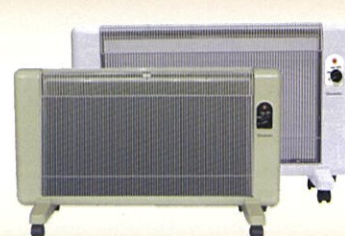

③ 夢暖望 900型

46,200円 ▶ 39,280円

暖房目安: 6~8畳