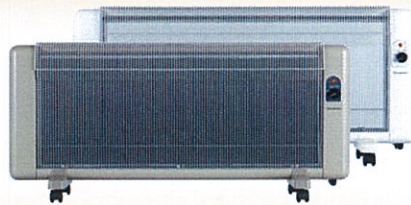

< 夢暖望900型H 安全ガード >

従来の化粧ネジを外す方法から
ネジを無くして、本体内蔵のストッパーを採用。
簡単にパネル部のお手入れできるようになりました。

(安全) 表面の平均温度は38℃以下。温度の高くなる部分に植毛加工。赤ちゃんの指も入らない4mm幅の安全柵。過熱・転倒・過電流保護の安全装置付き。
(簡単操作) 電源とワット数切替のスイッチのみ。(快適) 床と天井の温度差は1~2℃。(静音&無臭&クリーン) 空気を汚さず、換気も加湿も不要。

群馬県庁生協組合員様 特別価格(税・送料込) ※ オールホワイトタイプもあります。

電気代目安: 27円/h

① 暖話室 1000型H
49,680円 ▶ **40,980円**
暖房目安: 6~9畳

電気代目安: 32円/h

② 夢暖望 1200型H
79,920円 ▶ **67,980円**
暖房目安: 6~11畳

電気代目安: 24円/h

夢暖望 880型Hの後継機種、ワット数切替が3段階に!
③ 夢暖望 900型H(新モデル)
45,360円 ▶ **38,580円**
暖房目安: 6~8畳