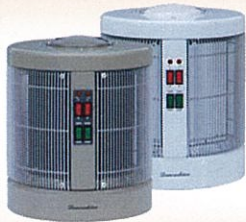

< 夢暖望900型H 安全ガード >

従来の化粧ネジを外す方法から
ネジを無くして、本体内蔵のストッパーを採用。
簡単にパネル部のお手入れできるようになりました。

(安全) 表面の平均温度は38℃以下。温度の高くなる部分に植毛加工。赤ちゃんの指も入らない4mm幅の安全柵。過熱・転倒・過電流保護の安全装置付き。
(簡単操作) 電源とワット数切替のスイッチのみ。(快適) 床と天井の温度差は1~2℃。(静音&無臭&クリーン) 空気を汚さず、換気も加湿も不要。

群馬県庁生協組合員様 特別価格(税・送料込) ※ オールホワイトタイプもあります。

電気代目安: 27円/h

① 暖話室 1000型H
49,680円 ▶ **40,980円**
暖房目安: 6~9畳

電気代目安: 32円/h

② 夢暖望 1200型H
79,920円 ▶ **67,980円**
暖房目安: 6~11畳

電気代目安: 24円/h

夢暖望 880型Hの後継機種、ワット数切替が3段階に!
③ 夢暖望 900型H(新モデル)
45,360円 ▶ **38,580円**
暖房目安: 6~8畳