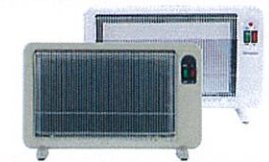

⑤ 夢暖望 400型H
25,920円 ▶ **20,980円**
暖房目安: 小スペース

●色: ベージュ・ホワイト ●サイズ: (幅×奥行×高): ①/30×31×38cm、②/90×22×42cm、③/70×22×41cm、④/56×22×41cm、⑤/46×15×30cm
●重量: (約) ①/約8kg、②/約13kg、③/約9kg、④/約7kg、⑤/約4kg ●消費電力: ①/250W・500W・750W・1000W(4段階切替)、②/600・900・1200W(3段階切替)、
③/300・600・900W(3段階切替)、④/400・660W、⑤/200・400W(④、⑤は2段階切替) ●暖房能力の目安は、コンクリート住宅を基準としています。 ●⑤はキャスターなしの据置型 ●組立不要
●電気代は、1時間当たり最大の目安を表しています。ワット数をこまめに切り替えて、上手に節電しましょう。