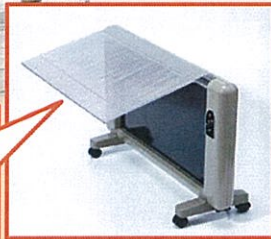

< 夢暖望900型H 安全ガード >

従来の化粧ネジを外す方法から
ネジを無くして、本体内蔵のストッパーを採用。
簡単にパネル部のお手入れできるようになりました。

(安全) 表面の平均温度は38℃以下。温度の高くなる部分に植毛加工。赤ちゃんの指も入らない4mm幅の安全柵。過熱・転倒・過電流保護の安全装置付き。
(簡単操作) 電源とワット数切替のスイッチのみ。(快適) 床と天井の温度差は1~2℃。(静音&無臭&クリーン) 空気を汚さず、換気も加湿も不要。