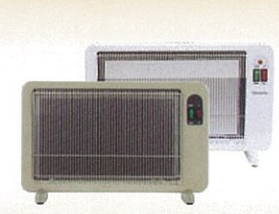

① 暖話室1000型H

② 夢暖望1200型H

③ 夢暖望 880型H

④ 夢暖望 660型H

⑤ 夢暖望 400型H

49,680円 ▶ 40,980円

79,920円 ▶ 67,980円

43,200円 ▶ 36,980円

36,720円 ▶ 29,980円

25,920円 ▶ 20,980円

暖房目安: 6~9畳

暖房目安: 6~11畳

暖房目安: 6~8畳

暖房目安: 4.5~7畳

暖房目安: 小スペース

●色: ベージュ・ホワイト ●サイズ: (幅×奥行×高): ①/30×31×38cm, ②/90×22×42cm, ③/70×22×41cm, ④/56×22×41cm, ⑤/46×15×30cm
●重量: (約) ①/約8kg, ②/約13kg, ③/約9kg, ④/約7kg, ⑤/約4kg ●消費電力: ①/250W・500W・750W・1000W(4段階切替), ②/600・900・1200W(3段階切替), ③/600・880W, ④/400・660W, ⑤/200・400W(C~Eは2段階切替) ●暖房能力の目安は、コンクリート住宅を基準としています。 ●⑤はキャスターなしの据置型 ●組立不要
●電気代は、1時間当たり最大の目安を表しています。ワット数をこまめに切り替えて、上手に節電しましょう。