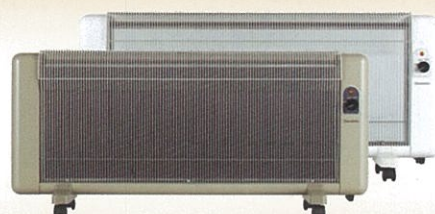

① 暖話室1000型H

② 夢暖望1200型H

③ 夢暖望 880型H

④ 夢暖望 660型H

⑤ 夢暖望 400型H

49,680円 ▶ 40,980円

79,920円 ▶ 67,980円

43,200円 ▶ 36,980円

36,720円 ▶ 29,980円

25,920円 ▶ 20,980円

暖房目安: 6~9畳

暖房目安: 6~11畳

暖房目安: 6~8畳

暖房目安: 4.5~7畳

暖房目安: 小スペース

●色: ベージュ・ホワイト ●サイズ: (幅×奥行×高): ①/30×31×38cm, ②/90×22×42cm, ③/70×22×41cm, ④/56×22×41cm, ⑤/46×15×30cm
●重量: (約) ①/約8kg, ②/約13kg, ③/約9kg, ④/約7kg, ⑤/約4kg ●消費電力: ①/250W・500W・750W・1000W(4段階切替), ②/600・900・1200W(3段階切替), ③/600・880W, ④/400・660W, ⑤/200・400W(C~Eは2段階切替) ●暖房能力の目安は、コンクリート住宅を基準としています。 ●⑤はキャスターなしの据置型 ●組立不要
●電気代は、1時間当たり最大の目安を表しています。ワット数をこまめに切り替えて、上手に節電しましょう。